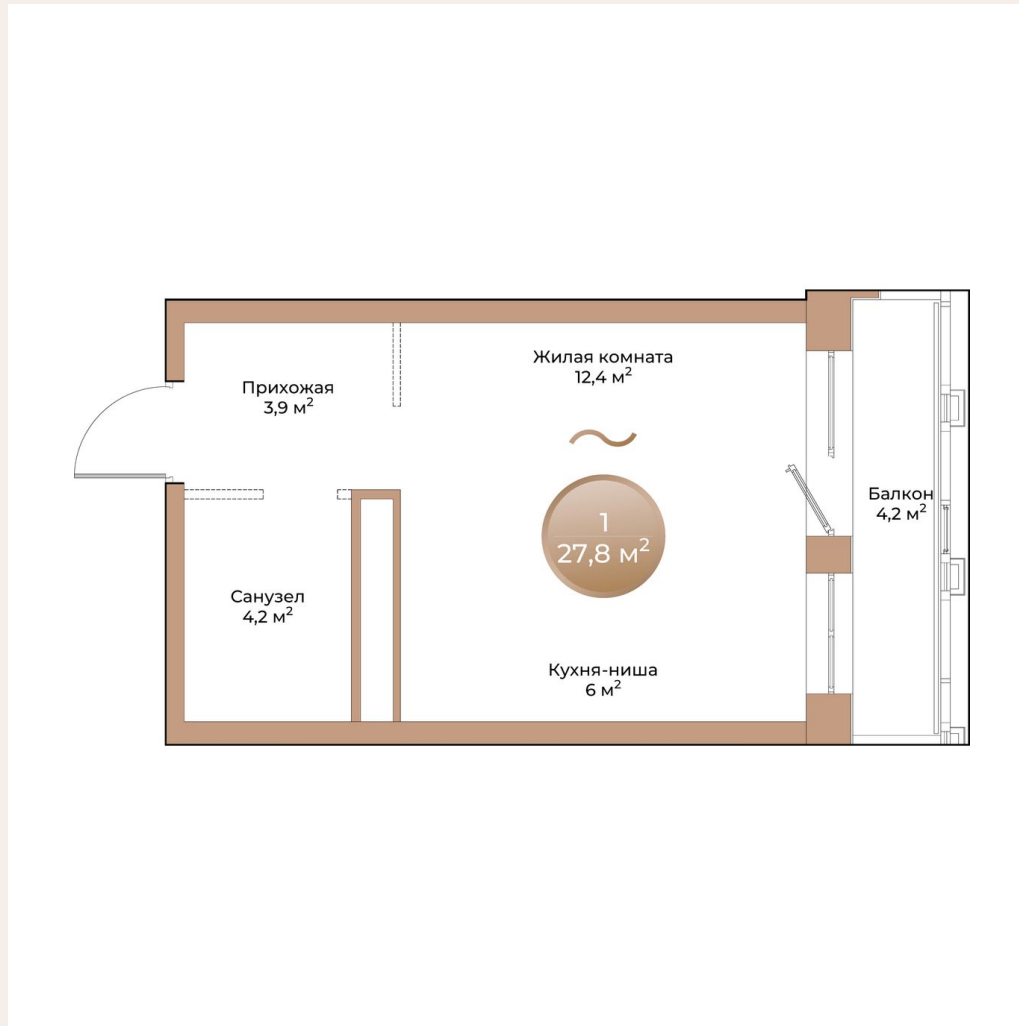

27,8 М²

КОМНАТ:

1

ЭТАЖ:

4

СТОИМОСТЬ:

—

ВИД НА ВАНТОВЫЙ МОСТ И ГОРОД

ВИД НА Р.ЕНИСЕЙ

ВИД ВО ДВОР

НЕБѦ НАД ЕНИСЕЕМ

КОРПУС 4

№ КВАРТИРЫ:

756

ПЛОЩАДЬ:

27,8 М²

КОМНАТ:

1

ЭТАЖ:

4

СТОИМОСТЬ:

—

ВИД НА ВАНТОВЫЙ МОСТ И ГОРОД

ВИД ВО ДВОР