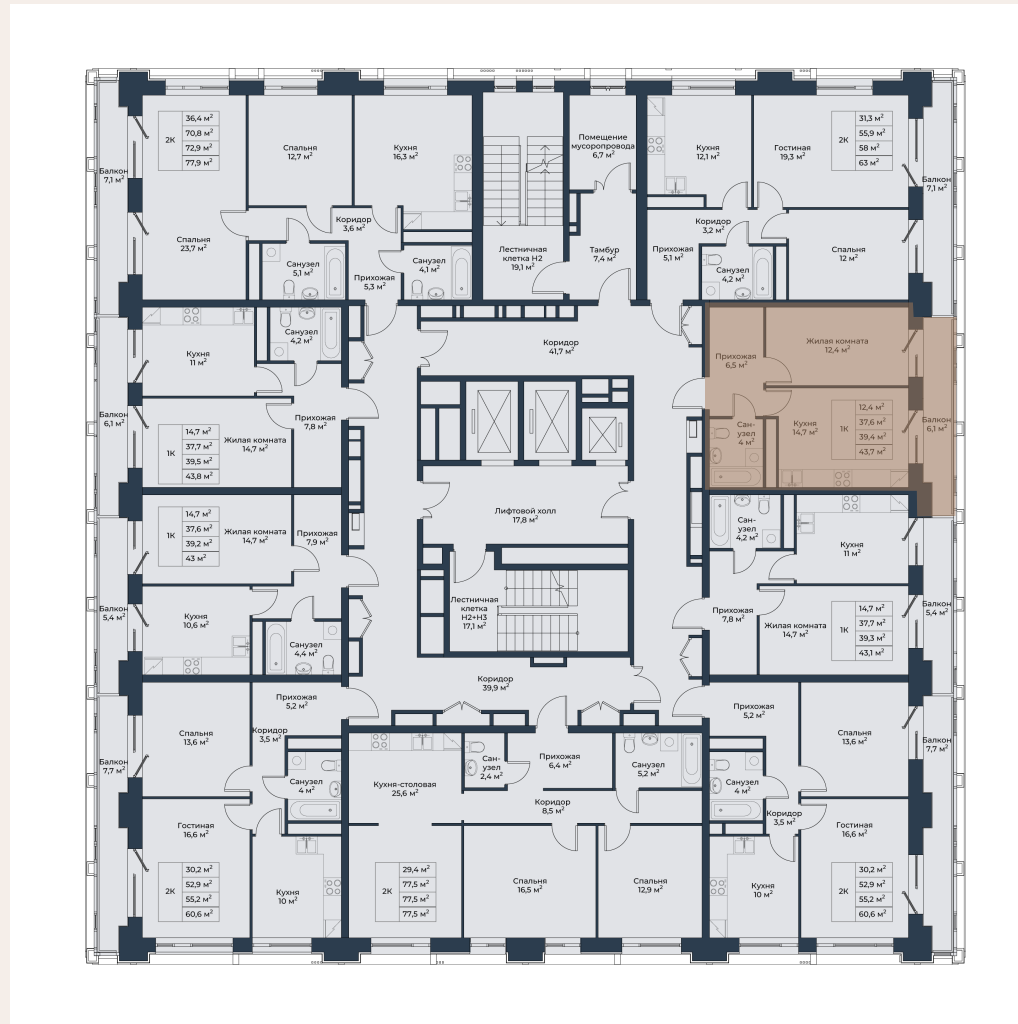

39,4 М²

КОМНАТ:

1

ЭТАЖ:

17

СТОИМОСТЬ:

—

ВИД ВО ДВОР

КОМНАТ:

1

ЭТАЖ:

17

СТОИМОСТЬ:

—

ВИД ВО ДВОР

ВИД НА ОКТЯБРЬСКИЙ МОСТ