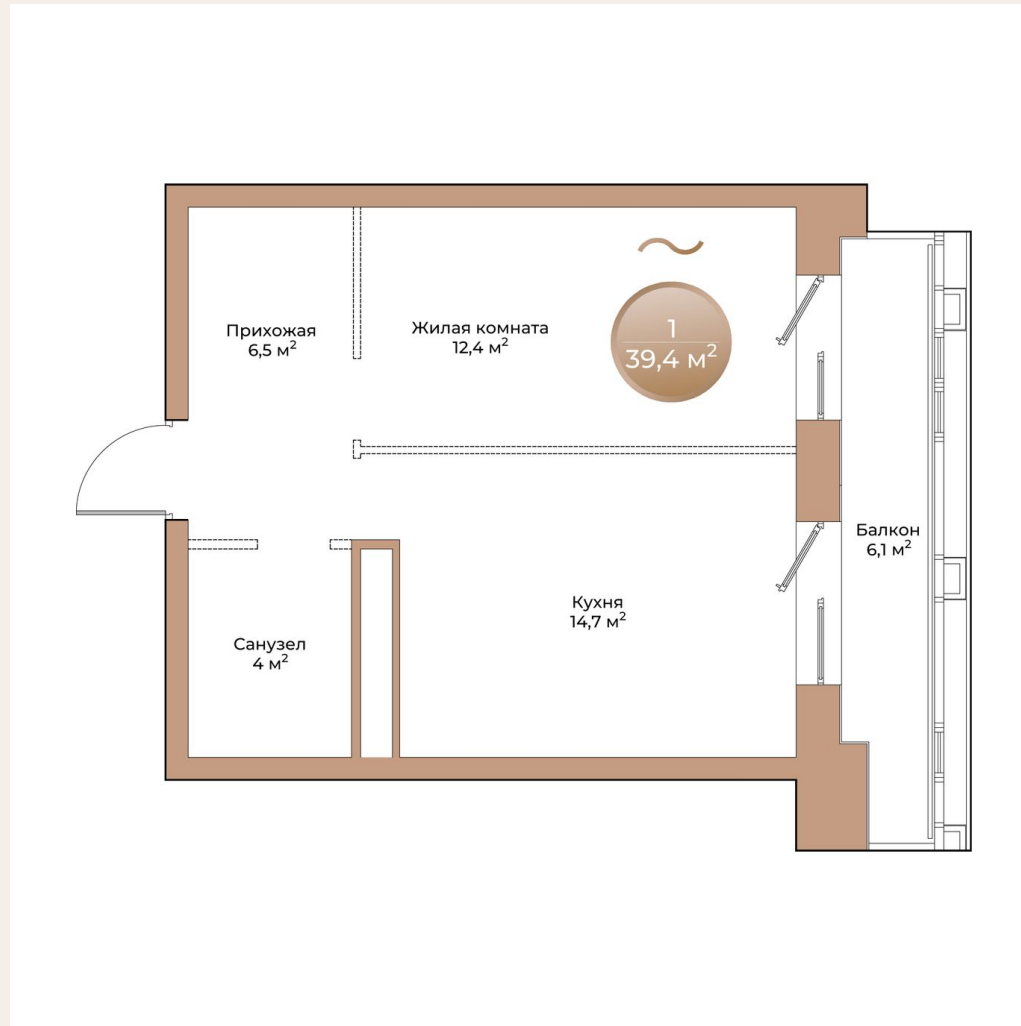

39,4 М²

КОМНАТ:

1

ЭТАЖ:

17

СТОИМОСТЬ:

—

ВИД ВО ДВОР

ВИД НА Р.ЕНИСЕЙ

ВИД НА ОКТЯБРЬСКИЙ МОСТ

НЕБѦ НАД ЕНИСЕЕМ

КОРПУС 3

№ КВАРТИРЫ:

674

ПЛОЩАДЬ:

39,4 М²

КОМНАТ:

1

ЭТАЖ:

17

СТОИМОСТЬ:

—

ВИД ВО ДВОР

ВИД НА ОКТЯБРЬСКИЙ МОСТ